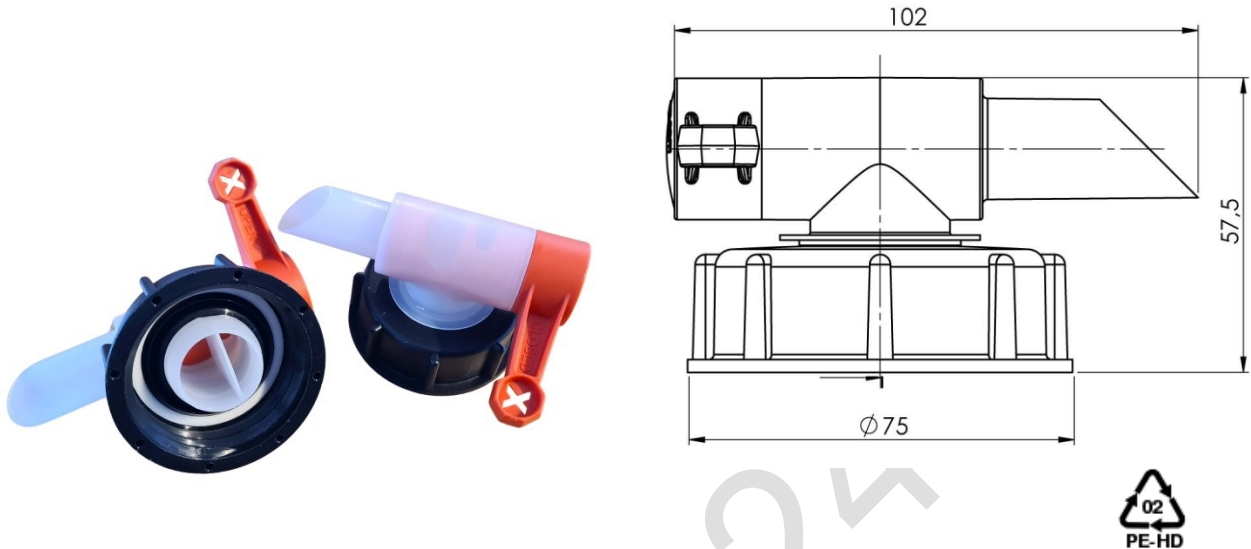

Dosierhahn für Gewinde 61

- Auslaufhahn - Dosierhahn - rot - RD 61 Gewinde
- passend für unsere 20kg Kanister.
- Ideal für gluckerfreies Ablassen der Flüssigkeit
- Durchmesser Auslauf: ca. 19,7 mm
- integrierte Luftzufuhr
- kinderleichtes Öffnen und Schließen durch den Drehgriff
- Material: HDPE (High-Density Polyethylen)
- Gewicht: 53,7g
- Gewinde: RD 61
- Höhe: 57,5mm
- Farbe: natur, rot, schwarz
- Dichtsystem: EPE-Schaumdichtung
- UN Zulassung: keine